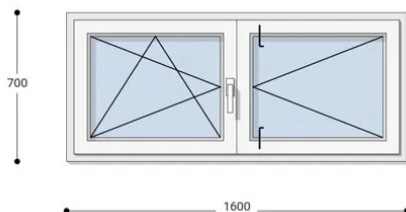

NEO ISO

160x70 Műanyag ablak, Középen Felnyíló, Bukó/Nyíló+Nyíló, Neo Iso Rehau

NKKBNYNYI 160-70

~~200.444 Ft~~ **Ár: 80.175 Ft**

Hívjon +36 1 468-30-10
Minket, vagy írjon.

AZ OLDALON TALÁLHATÓ NYÍLÁSZÁRÓKON KIVÜL, EGYEDI MÉRETŰ ABLAKOK - AJTÓK LEGYÁRTÁSÁT IS VÁLLALJUK. TOVÁBBI INFORMÁCIÓÉRT KÉRJÜK HÍVJON MINKET, VAGY ÍRJON [ÜGYFÉLSZOLGÁLATUNKNAK](#).

Felár nélkül legyártható méretek:

Szélesség: 151cm-től 160cm-ig

Magasság: 61cm-től 70cm-ig

Fokozott hőszigetelési érték, 7 légkamara, letisztult forma, kiváló ár: Ez a **Neo Iso műanyag ablak**. Igazi arany középút ár-érték tekintetében. A Neo Iso Rehau ablakok minden típusú befektetéshez ideális megoldást jelentenek. Ez a korszerű ablakrendszer teljesíti a kifogástalan minőséggel és a versenyképes árral szembeni magas elvárásokat. Kiemelkedő hőszigetelésük és ár-érték arányuk miatt nagyon sok ügyfelünk választja ezt az ablakcsaládot.

Típus: Középen Felnyíló bukó/nyíló+nyíló műanyag ablak

Beépítési mélység: 80 mm profil szélesség

Kamrák száma: 7 db erősített falú kamra

Vasalat: WINKHAUS

2 rétegű üvegezéssel: $U_g = 1,1$ [W/m²K]

3 rétegű üvegezéssel: $U_g = 0,5$ [W/m²K]