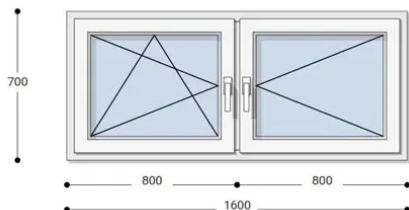

NEO ISO

160x70 Műanyag ablak, Kétszárnyú, Bukó/Nyíló+Nyíló, Neo Iso Rehau

NEBNYI 160-60

~~207.048 Ft~~ **Ár: 82.817 Ft**

Hívjon +36 1 468-30-10 Minket, vagy írjon.

AZ OLDALON TALÁLHATÓ NYÍLÁSZÁRÓKON KIVÜL, EGYEDI MÉRETŰ ABLAKOK - AJTÓK LEGYÁRTÁSÁT IS VÁLLALJUK. TOVÁBBI INFORMÁCIÓÉRT KÉRJÜK HÍVJON MINKET, VAGY ÍRJON [ÜGYFÉLSZOLGÁLATUNKNAK](#).

Felár nélkül legyártható méretek:

Szélesség: 151cm-től 160cm-ig

Magasság: 61cm-től 70cm-ig

Fokozott hőszigetelési érték, 7 légkamara, letisztult forma, kiváló ár: Ez a **Neo Iso műanyag ablak**. Igazi arany középút ár-érték tekintetében. A Neo Iso Rehau ablakok minden típusú befektetéshez ideális megoldást jelentenek. Ez a korszerű ablakrendszer teljesíti a kifogástalan minőséggel és a versenyképes árral szembeni magas elvárásokat. Kiemelkedő hőszigetelésük és ár-érték arányuk miatt nagyon sok ügyfelünk választja ezt az ablakcsaládot.

Típus: Kétszárnyú bukó/nyíló+nyíló műanyag ablak

Beépítési mélység: 80 mm profil szélesség

Kamrák száma: 7 db erősített falú kamra

Vasalat: WINKHAUS

2 rétegű üvegezéssel: $U_g = 1,1$ [W/m²K]

3 rétegű üvegezéssel: $U_g = 0,5$ [W/m²K]