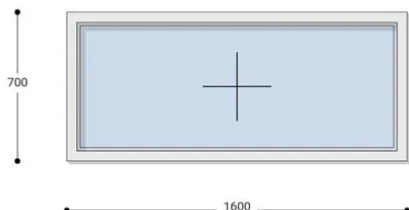

NEO PASSIVE

160x70 Műanyag ablak, Egyszárnyú, Fix, Neo Passive Rehau

NEFP 160-70

~~154.915 Ft~~ **Ár: 61.963 Ft**