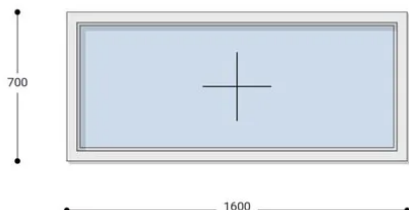

NEO ISO

160x70 Műanyag ablak, Egyszárnyú, Fix, Neo Iso Rehau

NEFI 160-70

~~136.627 Ft~~ **Ár: 54.648 Ft**

Hívjon +36 1 468-30-10
Minket, vagy írjon.

AZ OLDALON TALÁLHATÓ NYÍLÁSZÁRÓKON KÍVÜL, EGYEDI MÉRETŰ ABLAKOK - AJTÓK LEGYÁRTÁSÁT IS VÁLLALJUK. TOVÁBBI INFORMÁCIÓÉRT KÉRJÜK HÍVJON MINKET, VAGY ÍRJON [ÜGYFÉLSZOLGÁLATUNKNAK](#).

Felár nélkül legyártható méretek:

Szélesség: 151cm-től 160cm-ig

Magasság: 61cm-től 70cm-ig

Fokozott hőszigetelési érték, 7 légkamara, letisztult forma, kiváló ár: Ez a **Neo Iso műanyag ablak**. Igazi arany középút ár-érték tekintetében. A Neo Iso Rehau ablakok minden típusú befektetéshez ideális megoldást jelentenek. Ez a korszerű ablakrendszer teljesíti a kifogástalan minőséggel és a versenyképes árral szembeni magas elvárásokat. Kiemelkedő hőszigetelésük és ár-érték arányuk miatt nagyon sok ügyfelünk választja ezt az ablakcsaládot.

Típus: Egyszárnyú fix műanyag ablak

Beépítési mélység: 80 mm profil szélesség

Kamrák száma: 7 db erősített falú kamra

Vasalat: WINKHAUS

2 rétegű üvegezéssel: $U_g = 1,1$ [W/m²K]

3 rétegű üvegezéssel: $U_g = 0,5$ [W/m²K]