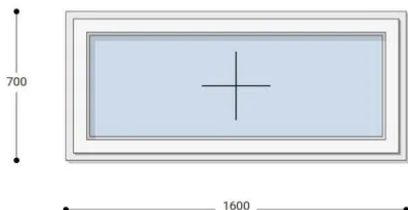

NEO PASSIVE

160x70 Műanyag ablak, Egyszárnyú, Fix Ablakszárnyban, Neo Passive Rehau

NEFAP 160-70

~~195.364 Ft~~ **Ár: 78.143 Ft**