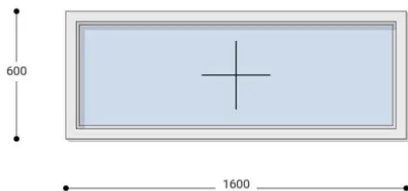

NEO PASSIVE

160x60 Műanyag ablak, Egyszárnyú, Fix, Neo Passive Rehau

NEFP 160-60

~~141.859 Ft~~ **Ár: 56.744 Ft**

Hívjon +36 1 468-30-10
Minket, vagy írjon.

AZ OLDALON TALÁLHATÓ NYÍLÁSZÁRÓKON KÍVÜL, EGYEDI MÉRETŰ ABLAKOK - AJTÓK LEGYÁRTÁSÁT IS VÁLLALJUK. TOVÁBBI INFORMÁCIÓÉRT KÉRJÜK HÍVJON MINKET, VAGY ÍRJON [ÜGYFÉLSZOLGÁLATUNKNAK](#).

Felár nélkül legyártható méretek:

Szélesség: 151cm-től 160cm-ig

Magasság: 51cm-től 60cm-ig

Az új NEO PASSIVE nyílászárók a német REHAU profilból készülnek. Kiváló hőszigetelő tulajdonságának köszönhetően az Ön energiafogyasztása rögtön az első naptól csökken. A High Definition Finishing (HDF) felület nagy komplexitású formulája nem csak összehasonlíthatatlan csillogásról gondoskodik, hanem ablakai lényegesen könnyebben is tisztíthatók.

Típus: Egyszárnyú fix műanyag ablak

Beépítési mélység: 80 mm profil szélesség

Kamrák száma: 7 db erősített falú kamra

Vasalat: WINKHAUS

2 rétegű üvegezéssel: $U = 1,1$ [W/m²K]

3 rétegű üvegezéssel: $U = 0,5$ [W/m²K]