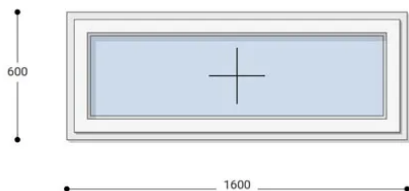

NEO PASSIVE

160x60 Műanyag ablak, Egyszárnyú, Fix Ablakszárnyban, Neo Passive Rehau

NEFAP 160-60

~~180.315 Ft~~ **Ár: 72.123 Ft**

Hívjon +36 1 468-30-10
Minket, vagy írjon.

AZ OLDALON TALÁLHATÓ NYÍLÁSZÁRÓKON KÍVÜL, EGYEDI MÉRETŰ ABLAKOK - AJTÓK LEGYÁRTÁSÁT IS VÁLLALJUK. TOVÁBBI INFORMÁCIÓÉRT KÉRJÜK HÍVJON MINKET, VAGY ÍRJON [ÜGYFÉLSZOLGÁLATUNKNAK](#).

Felár nélkül legyártható méretek:

Szélesség: 151cm-től 160cm-ig

Magasság: 51cm-től 60cm-ig

Az új NEO PASSIVE nyílászárók a német REHAU profilból készülnek. Kiváló hőszigetelő tulajdonságának köszönhetően az Ön energiafogyasztása rögtön az első naptól csökken. A High Definition Finishing (HDF) felület nagy komplexitású formulája nem csak összehasonlíthatatlan csillogásról gondoskodik, hanem ablakai lényegesen könnyebben is tisztíthatók.

Típus: Egyszárnyú műanyag ablak fix ablakszárnyban

Beépítési mélység: 80 mm profil szélesség

Kamrák száma: 7 db erősített falú kamra

Vasalat: WINKHAUS

2 rétegű üvegezéssel: $U = 1,1$ [W/m²K]

3 rétegű üvegezéssel: $U = 0,5$ [W/m²K]