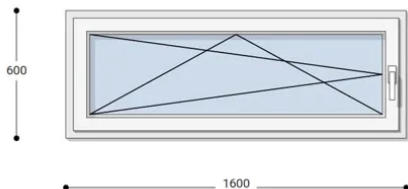

## 160x60 Műanyag ablak, Egyszárnyú, Bukó/Nyíló, Neo Passive Rehau

NEBNYP 160-60

~~258.255 Ft~~ **Ár: 103.302 Ft**

**Hívjon +36 1 468-30-10**  
**Minket, vagy írjon.**

AZ OLDALON TALÁLHATÓ NYÍLÁSZÁRÓKON KÍVÜL, EGYEDI MÉRETŰ ABLAKOK - AJTÓK LEGYÁRTÁSÁT IS VÁLLALJUK. TOVÁBBI INFORMÁCIÓÉRT KÉRJÜK HÍVJON MINKET, VAGY ÍRJON [ÜGYFÉLSZOLGÁLATUNKNAK](#).

### Felár nélkül legyártható méretek:

Szélesség: 151cm-től 160cm-ig

Magasság: 51cm-től 60cm-ig

Az új NEO PASSIVE nyílászárók a német REHAU profilból készülnek. Kiváló hőszigetelő tulajdonságának köszönhetően az Ön energiafogyasztása rögtön az első naptól csökken. A High Definition Finishing (HDF) felület nagy komplexitású formulája nem csak összehasonlíthatatlan csillogásról gondoskodik, hanem ablakai lényegesen könnyebben is tisztíthatók.