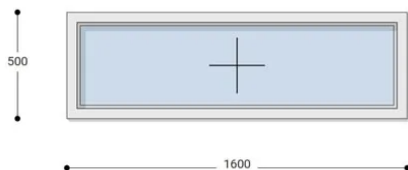

NEO PASSIVE

160x50 Műanyag ablak, Egyszárnyú, Fix, Neo Passive Rehau

NEFP 160-50

~~141.859 Ft~~ **Ár: 56.744 Ft**

Hívjon +36 1 468-30-10
Minket, vagy írjon.

AZ OLDALON TALÁLHATÓ NYÍLÁSZÁRÓKON KÍVÜL, EGYEDI MÉRETŰ ABLAKOK - AJTÓK LEGYÁRTÁSÁT IS VÁLLALJUK. TOVÁBBI INFORMÁCIÓÉRT KÉRJÜK HÍVJON MINKET, VAGY ÍRJON [ÜGYFÉLSZOLGÁLATUNKNAK](#).

Felár nélkül legyártható méretek:

Szélesség: 151cm-től 160cm-ig

Magasság: 41cm-től 50cm-ig

Az új NEO PASSIVE nyílászárók a német REHAU profilból készülnek. Kiváló hőszigetelő tulajdonságának köszönhetően az Ön energiafogyasztása rögtön az első naptól csökken. A High Definition Finishing (HDF) felület nagy komplexitású formulája nem csak összehasonlíthatatlan csillogásról gondoskodik, hanem ablakai lényegesen könnyebben is tisztíthatók.