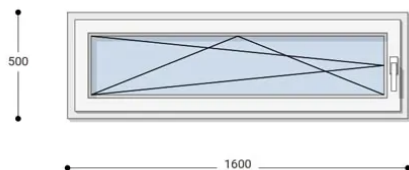

NEO PASSIVE

160x50 Műanyag ablak, Egyszárnyú, Bukó/Nyíló, Neo Passive Rehau

NEBNYP 160-50

~~258.255 Ft~~ **Ár: 103.302 Ft**

Hívjon +36 1 468-30-10
Minket, vagy írjon.

AZ OLDALON TALÁLHATÓ NYÍLÁSZÁRÓKON KÍVÜL, EGYEDI MÉRETŰ ABLAKOK - AJTÓK LEGYÁRTÁSÁT IS VÁLLALJUK. TOVÁBBI INFORMÁCIÓÉRT KÉRJÜK HÍVJON MINKET, VAGY ÍRJON [ÜGYFÉLSZOLGÁLATUNKNAK](#).

Felár nélkül legyártható méretek:

Szélesség: 151cm-től 160cm-ig

Magasság: 41cm-től 50cm-ig

Az új NEO PASSIVE nyílászárók a német REHAU profilból készülnek. Kiváló hőszigetelő tulajdonságának köszönhetően az Ön energiafogyasztása rögtön az első naptól csökken. A High Definition Finishing (HDF) felület nagy komplexitású formulája nem csak összehasonlíthatatlan csillogásról gondoskodik, hanem ablakai lényegesen könnyebben is tisztíthatók.

Típus: Egyszárnyú bukó/nyíló műanyag ablak

Beépítési mélység: 80 mm profil szélesség

Kamrák száma: 7 db erősített falú kamra

Vasalat: WINKHAUS

2 rétegű üvegezéssel: $U = 1,1$ [W/m²K]

3 rétegű üvegezéssel: $U = 0,5$ [W/m²K]