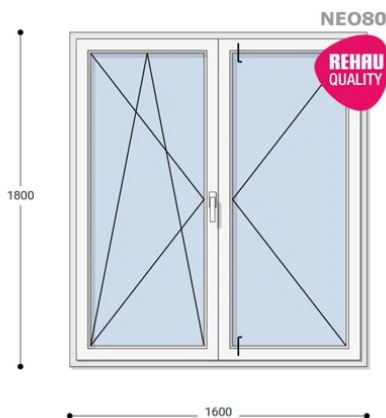

ablakland.hu

Tel: +36 (1) 468-30-10

Ablakland Bemutatóterem:

1141. Budapest, Fogarasi út 130-132.

ABLAK LAND

ABLAK ÉS AJTÓ ÉRTÉKESÍTÉS

160x180 Műanyag ablak, Középen Felnyíló, Bukó/Nyíló+Nyíló, Neo80 Rehau

NKKBNYNY8 160-180

~~403.136 Ft~~ **Ár: 161.252 Ft**