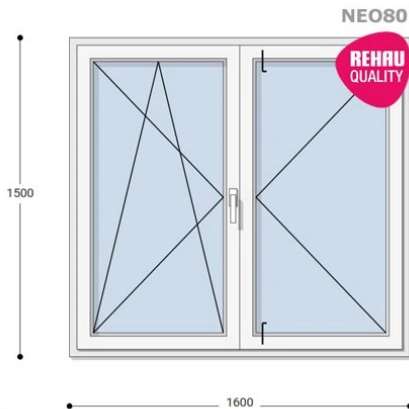

ablakland.hu

Tel: +36 (1) 468-30-10

Ablakland Bemutatóterem:

1141. Budapest, Fogarasi út 130-132.

ABLAK LAND
ABLAK ÉS AJTÓ ÉRTÉKESÍTÉS

160x150 Műanyag ablak, Középen Felnyíló, Bukó/Nyíló+Nyíló, Neo80 Rehau

NKKBNYNY8 160-150

~~338.874 Ft~~ **Ár: 135.547 Ft**