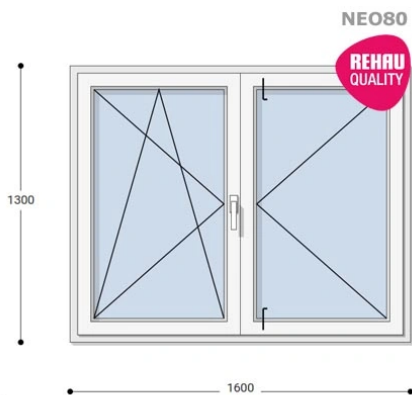

ablakland.hu

Tel: +36 (1) 468-30-10

Ablakland Bemutatóterem:

1141. Budapest, Fogarasi út 130-132.

ABLAK LAND

ABLAK ÉS AJTÓ ÉRTÉKESÍTÉS

160x130 Műanyag ablak, Középen Felnyíló, Bukó/Nyíló+Nyíló, Neo80 Rehau

NKKBNYNY8 160-130

~~308.674 Ft~~ **Ár: 123.469 Ft**