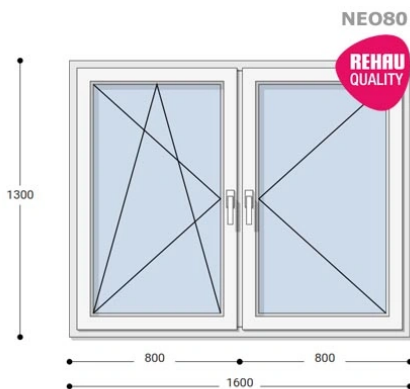

## 160x130 Műanyag ablak, Kétszárnyú, Bukó/Nyíló+Nyíló, Neo80 Rehau

NEBNY8 160-130

~~298.323 Ft~~ **Ár: 119.329 Ft**

**Hívjon +36 1 468-30-10**  
**Minket, vagy írjon.**

AZ OLDALON TALÁLHATÓ NYILÁSZÁRÓKON KIVÜL, EGYEDI MÉRETŰ ABLAKOK - AJTÓK LEGYÁRTÁSÁT IS VÁLLALJUK. TOVÁBBI INFORMÁCIÓÉRT KÉRJÜK HÍVJON MINKET, VAGY ÍRJON [ÜGYFÉLSZOLGÁLATUNKNAK](#).

### Felár nélkül legyártható méretek:

Szélesség: 151cm-től 160cm-ig

Magasság: 121cm-től 130cm-ig

A **NEO 80 REHAU** egy olyan ablakcsalád, amely tökéletes megoldás a megálmodott otthon megteremtésére, az igényeidnek megfelelően. Ideális meglévő lakások felújításához. Az okos befektetések kulcsa minden esetben a racionális számítás és az egyensúly. Azaz hosszú távú **költséghatékonyság**, olyan megoldások kiválasztása, amelyek tartóssága nem hagy cserben. Mindezt a **REHAU** világhírű márkanév szavatolja.

**Típus:** Kétszárnyú bukó/nyíló+nyíló műanyag ablak

**Beépítési mélység:** 80 mm profil szélesség

**Kamrák száma:** 5

**Vasalat:** WINKHAUS

**2 rétegű üvegezéssel:**  $U_g = 1,1$  [W/m<sup>2</sup>K]

**3 rétegű üvegezéssel:**  $U_g = 0,6$  [W/m<sup>2</sup>K]