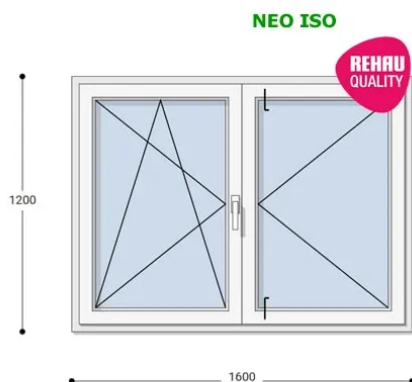

ablakland.hu

Tel: +36 (1) 468-30-10

Ablakland Bemutatóterem:

1141. Budapest, Fogarasi út 130-132.

ABLAK  LAND

ABLAK ÉS AJTÓ ÉRTÉKESÍTÉS

160x120 Műanyag ablak, Középen Felnyíló, Bukó/Nyíló+Nyíló, Neo Iso Rehau

Felár nélkül legyártható méretek:

Szélesség: 151cm-től 160cm-ig

Magasság: 111cm-től 120cm-ig

Fokozott hőszigetelési érték, 7 légkamara, letisztult forma, kiváló ár: Ez a **Neo Iso műanyag ablak**. Igazi arany középút ár-érték tekintetében. A Neo Iso Rehau ablakok minden típusú befektetéshez ideális megoldást jelentenek. Ez a korszerű ablakrendszer teljesíti a kifogástalan minőséggel és a versenyképes árral szembeni magas elvárásokat. Kiemelkedő hőszigetelésük és ár-érték arányuk miatt nagyon sok ügyfelünk választja ezt az ablakcsaládot.

Hőszigetelési referencia érték: $U_w = 0,85$ [W/m²K] (meleg peremmel)

Hangszigetelés: akár 47dB

Szín: Fehér

Kilincs: 2 db fém kilincs

Most akciós bevezető áron!

Termék weplapja: [160x120 Műanyag ablak, Középen Felnyíló, Bukó/Nyíló+Nyíló, Neo Iso Rehau](#)