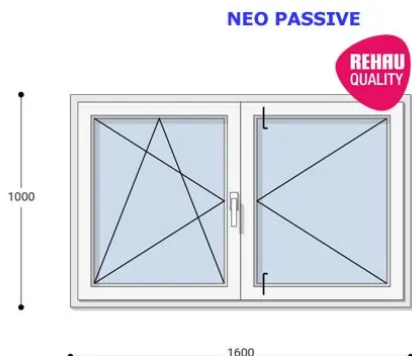

ablakland.hu

Tel: +36 (1) 468-30-10

Ablakland Bemutatóterem:

1141. Budapest, Fogarasi út 130-132.

ABLAK LAND
ABLAK ÉS AJTÓ ÉRTÉKESÍTÉS

160x100 Műanyag ablak, Középen Felnyíló, Bukó/Nyíló+Nyíló, Neo Passive Rehau

NKKBNYNYP 160-100

~~296.075 Ft~~ **Ár: 118.428 Ft**