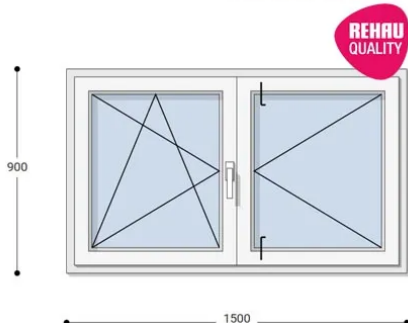

NEO PASSIVE

150x90 Műanyag ablak, Középen Felnyíló, Bukó/Nyíló+Nyíló, Neo Passive Rehau

NKKBNYNYP 150-90

~~247.879 Ft~~ **Ár: 99.149 Ft**