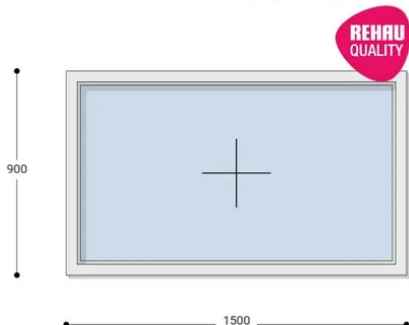

NEO PASSIVE

150x90 Műanyag ablak, Egyszárnyú, Fix, Neo Passive Rehau

NEFP 150-90

~~173.393 Ft~~ **Ár: 69.355 Ft**