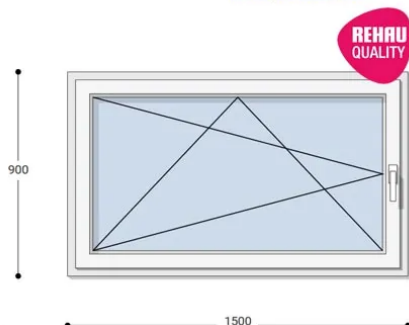

NEO PASSIVE

150x90 Műanyag ablak, Egyszárnyú, Bukó/Nyíló, Neo Passive Rehau

NEBNYP 150-90

~~263.563 Ft~~ **Ár: 105.423 Ft**