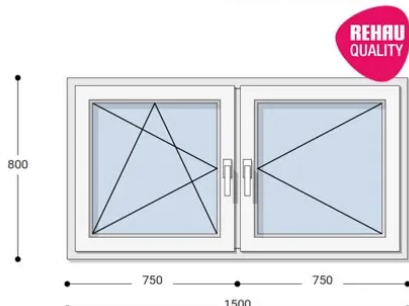

NEO PASSIVE

150x80 Műanyag ablak, Kétszárnyú, Bukó/Nyíló+Nyíló, Neo Passive Rehau

NEBNYP 150-80

~~225.908 Ft~~ **Ár: 90.361 Ft**