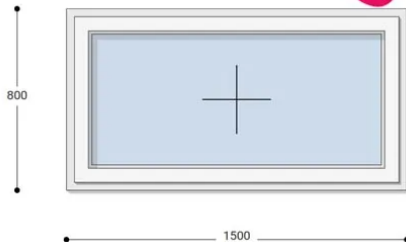

NEO PASSIVE

150x80 Műanyag ablak, Egyszárnyú, Fix Ablakszárnyban, Neo Passive Rehau

NEFAP 150-80

~~200.470 Ft~~ **Ár: 80.188 Ft**