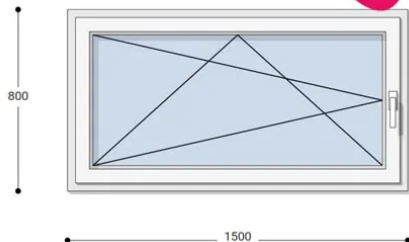

NEO PASSIVE

150x80 Műanyag ablak, Egyszárnyú, Bukó/Nyíló, Neo Passive Rehau

NEBNYP 150-80

~~247.015 Ft~~ **Ár: 98.806 Ft**