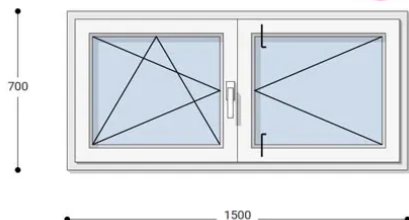

ablakland.hu

Tel: +36 (1) 468-30-10

Ablakland Bemutatóterem:

1141. Budapest, Fogarasi út 130-132.

ABLAK LAND

ABLAK ÉS AJTÓ ÉRTÉKESÍTÉS

NEO ISO

REHAU
QUALITY

150x70 Műanyag ablak, Középen Felnyíló, Bukó/Nyíló+Nyíló, Neo Iso Rehau

NKKBNYNYI 150-70

~~191.618 Ft~~ **Ár: 76.645 Ft**