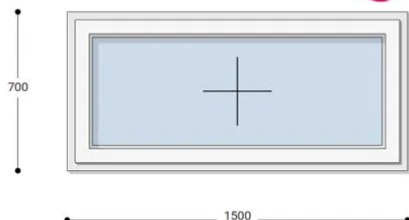

NEO PASSIVE

150x70 Műanyag ablak, Egyszárnyú, Fix Ablakszárnyban, Neo Passive Rehau

NEFAP 150-70

~~185.611 Ft~~ **Ár: 74.244 Ft**