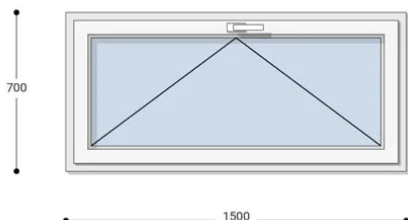

NEO PASSIVE

150x70 Műanyag ablak, Egyszárnyú, Bukó, Neo Passive Rehau

NEBP 150-70

~~208.725 Ft~~ **Ár: 83.490 Ft**

Hívjon +36 1 468-30-10
Minket, vagy írjon.

AZ OLDALON TALÁLHATÓ NYÍLÁSZÁRÓKON KÍVÜL, EGYEDI MÉRETŰ ABLAKOK - AJTÓK LEGYÁRTÁSÁT IS VÁLLALJUK. TOVÁBBI INFORMÁCIÓÉRT KÉRJÜK HÍVJON MINKET, VAGY ÍRJON [ÜGYFÉLSZOLGÁLATUNKNAK](#).

Felár nélkül legyártható méretek:

Szélesség: 141cm-től 150cm-ig

Magasság: 61cm-től 70cm-ig

Az új NEO PASSIVE nyílászárók a német REHAU profilból készülnek. Kiváló hőszigetelő tulajdonságának köszönhetően az Ön energiafogyasztása rögtön az első naptól csökken. A High Definition Finishing (HDF) felület nagy komplexitású formulája nem csak összehasonlíthatatlan csillogásról gondoskodik, hanem ablakai lényegesen könnyebben is tisztíthatók.

Típus: Egyszárnyú bukó műanyag ablak

Beépítési mélység: 80 mm profil szélesség

Kamrák száma: 7 db erősített falú kamra

Vasalat: WINKHAUS

2 rétegű üvegezéssel: U= 1,1 [W/m²K]

3 rétegű üvegezéssel: U= 0,5 [W/m²K]