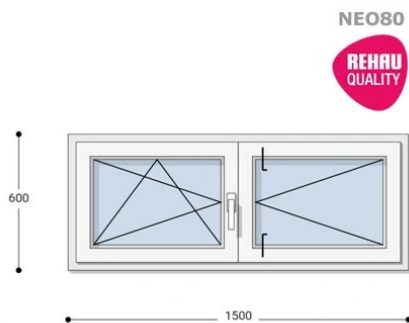

## 150x60 Műanyag ablak, Középen Felnyíló, Bukó/Nyíló+Nyíló, Neo80 Rehau

NKKBNYNY8 150-60

~~176.530 Ft~~ **Ár: 70.612 Ft**

**Hívjon +36 1 468-30-10**  
**Minket, vagy írjon.**

AZ OLDALON TALÁLHATÓ NYILÁSZÁRÓKON KÍVÜL, EGYEDI MÉRETŰ ABLAKOK - AJTÓK LEGYÁRTÁSÁT IS VÁLLALJUK. TOVÁBBI INFORMÁCIÓÉRT KÉRJÜK HÍVJON MINKET, VAGY ÍRJON [ÜGYFÉLSZOLGÁLATUNKNAK](#).

### Felár nélkül legyártható méretek:

Szélesség: 141cm-től 150cm-ig

Magasság: 51cm-től 60cm-ig

A **NEO 80 REHAU** egy olyan ablakcsalád, amely tökéletes megoldás a megálmodott otthon megteremtésére, az igényeidnek megfelelően. Ideális meglévő lakások felújításához. Az okos befektetések kulcsa minden esetben a racionális számítás és az egyensúly. Azaz hosszú távú **költséghatékonyság**, olyan megoldások kiválasztása, amelyek tartóssága nem hagy cserben. Mindezt a **REHAU** világhírű márkanév szavatolja.