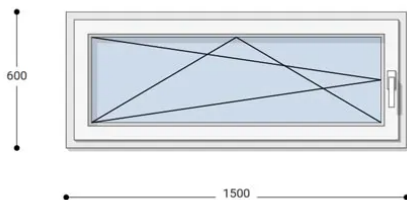

NEO PASSIVE

150x60 Műanyag ablak, Egyszárnyú, Bukó/Nyíló, Neo Passive Rehau

NEBNYP 150-60

~~247.015 Ft~~ **Ár: 98.806 Ft**