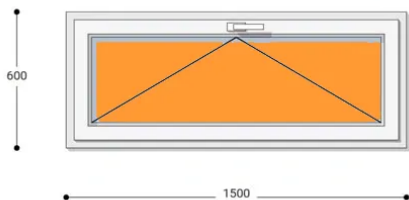

NEO80

150x60 Háromrétegű ablak, Bukó

NEB8H 150-60

Ár: 68.950 Ft

Hívjon +36 1 468-30-10
Minket, vagy írjon.

AZ OLDALON TALÁLHATÓ NYILÁSZÁRÓKON KÍVÜL, EGYEDI MÉRETŰ ABLAKOK - AJTÓK LEGYÁRTÁSÁT IS VÁLLALJUK. TOVÁBBI INFORMÁCIÓÉRT KÉRJÜK HÍVJON MINKET, VAGY ÍRJON [ÜGYFÉLSZOLGÁLATUNKNAK](#).

Felár nélkül legyártható méretek:

Szélesség: 141cm-től 150cm-ig

Magasság: 51cm-től 60cm-ig

A **NEO 80 REHAU** egy olyan ablakcsalád, amely tökéletes megoldás a megálmodott otthon megteremtésére, az igényeidnek megfelelően. Ideális meglévő lakások felújításához. Az okos befektetések kulcsa minden esetben a racionális számítás és az egyensúly. Azaz hosszú távú **költséghatékonyság**, olyan megoldások kiválasztása, amelyek tartóssága nem hagy cserben. Mindezt a **REHAU** világhírű márkanév szavatolja.

Típus: Egyszárnyú bukó műanyag ablak

Beépítési mélység: 80 mm profil szélesség

Kamrák száma: 5

Vasalat: WINKHAUS

2 rétegű üvegezéssel: $U_g = 1,1$ [W/m²K]

3 rétegű üvegezéssel: $U_g = 0,6$ [W/m²K]

Hőszigetelési referencia érték: $U_w = 0,90$ [W/m²K] (meleg peremmel)

Szín: Fehér

Kilincs: 1 db kilincs

Most akciós bevezető áron!

2,5 m² üvegfelület felett 6-16-6 üveggel szerelve.

Termék weplapja: [150x60 Háromrétegű ablak, Bukó](#)