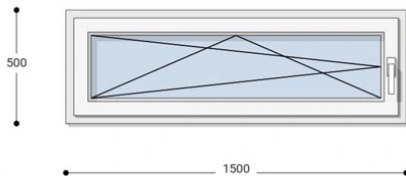

## 150x50 Műanyag ablak, Egyszárnyú, Bukó/Nyíló, Neo80 Rehau

NEBNY8 150-50

~~199.454 Ft~~ **Ár: 79.781 Ft**

**Hívjon +36 1 468-30-10**  
**Minket, vagy írjon.**

AZ OLDALON TALÁLHATÓ NYILÁSZÁRÓKON KÍVÜL, EGYEDI MÉRETŰ ABLAKOK - AJTÓK LEGYÁRTÁSÁT IS VÁLLALJUK. TOVÁBBI INFORMÁCIÓÉRT KÉRJÜK HÍVJON MINKET, VAGY ÍRJON [ÜGYFÉLSZOLGÁLATUNKNAK](#).

### Felár nélkül legyártható méretek:

Szélesség: 141cm-től 150cm-ig

Magasság: 41cm-től 50cm-ig

A **NEO 80 REHAU** egy olyan ablakcsalád, amely tökéletes megoldás a megálmodott otthon megteremtésére, az igényeidnek megfelelően. Ideális meglévő lakások felújításához. Az okos befektetések kulcsa minden esetben a racionális számítás és az egyensúly. Azaz hosszú távú **költséghatékonyság**, olyan megoldások kiválasztása, amelyek tartóssága nem hagy cserben. Mindezt a **REHAU** világhírű márkanév szavatolja.