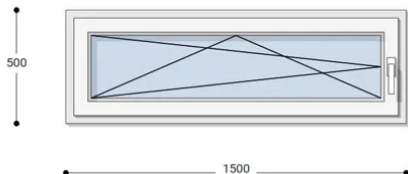

NEO PASSIVE

150x50 Műanyag ablak, Egyszárnyú, Bukó/Nyíló, Neo Passive Rehau

NEBNYP 150-50

~~247.015 Ft~~ **Ár: 98.806 Ft**