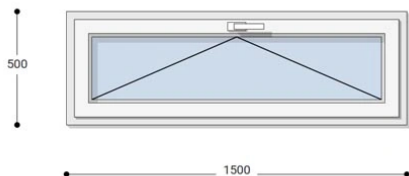

NEO80

150x50 Műanyag ablak, Egyszárnyú, Bukó, Neo80 Rehau

NEB8 150-50

~~138.087 Ft~~ **Ár: 55.232 Ft**

Hívjon +36 1 468-30-10
Minket, vagy írjon.

AZ OLDALON TALÁLHATÓ NYILÁSZÁRÓKON KÍVÜL, EGYEDI MÉRETŰ ABLAKOK - AJTÓK LEGYÁRTÁSÁT IS VÁLLALJUK. TOVÁBBI INFORMÁCIÓÉRT KÉRJÜK HÍVJON MINKET, VAGY ÍRJON [ÜGYFÉLSZOLGÁLATUNKNAK](#).

Felár nélkül legyártható méretek:

Szélesség: 141cm-től 150cm-ig

Magasság: 41cm-től 50cm-ig

A **NEO 80 REHAU** egy olyan ablakcsalád, amely tökéletes megoldás a megálmodott otthon megteremtésére, az igényeidnek megfelelően. Ideális meglévő lakások felújításához. Az okos befektetések kulcsa minden esetben a racionális számítás és az egyensúly. Azaz hosszú távú **költséghatékonyság**, olyan megoldások kiválasztása, amelyek tartóssága nem hagy cserben. Mindezt a **REHAU** világhírű márkanév szavatolja.

Típus: Egyszárnyú bukó műanyag ablak

Beépítési mélység: 80 mm profil szélesség

Kamrák száma: 5

Vasalat: WINKHAUS

2 rétegű üvegezéssel: $U_g = 1,1$ [W/m²K]

3 rétegű üvegezéssel: $U_g = 0,6$ [W/m²K]

Hőszigetelési referencia érték: $U_w = 0,90$ [W/m²K] (meleg peremmel)

Szín: Fehér

Kilincs: 1 db kilincs

Most akciós bevezető áron!

2,5 m² üvegfelület felett 6-16-6 üveggel szerelve.

Termék weplapja: [150x50 Műanyag ablak, Egyszárnyú, Bukó, Neo80 Rehau](#)

anyagtípus: dió, mahagóni, sötét tölgy, szürke, antracit, fekete