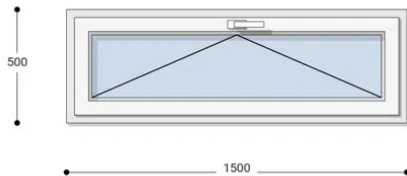

NEO PASSIVE

150x50 Műanyag ablak, Egyszárnyú, Bukó, Neo Passive Rehau

NEBP 150-50

~~182.626 Ft~~ **Ár: 73.050 Ft**

Hívjon +36 1 468-30-10
Minket, vagy írjon.

AZ OLDALON TALÁLHATÓ NYÍLÁSZÁRÓKON KÍVÜL, EGYEDI MÉRETŰ ABLAKOK - AJTÓK LEGYÁRTÁSÁT IS VÁLLALJUK. TOVÁBBI INFORMÁCIÓÉRT KÉRJÜK HÍVJON MINKET, VAGY ÍRJON [ÜGYFÉLSZOLGÁLATUNKNAK](#).

Felár nélkül legyártható méretek:

Szélesség: 141cm-től 150cm-ig

Magasság: 41cm-től 50cm-ig

Az új NEO PASSIVE nyílászárók a német REHAU profilból készülnek. Kiváló hőszigetelő tulajdonságának köszönhetően az Ön energiafogyasztása rögtön az első naptól csökken. A High Definition Finishing (HDF) felület nagy komplexitású formulája nem csak összehasonlíthatatlan csillogásról gondoskodik, hanem ablakai lényegesen könnyebben is tisztíthatók.

Típus: Egyszárnyú bukó műanyag ablak

Beépítési mélység: 80 mm profil szélesség

Kamrák száma: 7 db erősített falú kamra

Vasalat: WINKHAUS

2 rétegű üvegezéssel: $U = 1,1$ [W/m²K]

3 rétegű üvegezéssel: $U = 0,5$ [W/m²K]