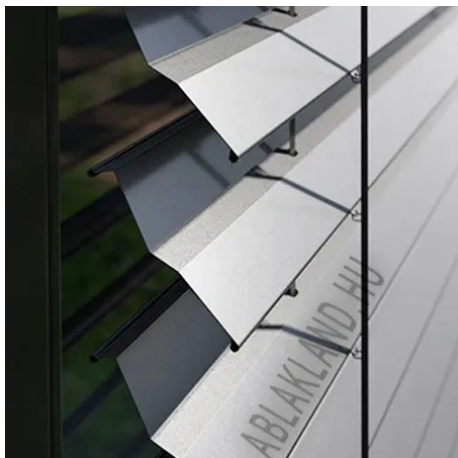

ablakland.hu

Tel: +36 (1) 468-30-10

Ablakland Bemutatóterem:

1141. Budapest, Fogarasi út 130-132.

ABLAK LAND

ABLAK ÉS AJTÓ ÉRTÉKESÍTÉS

150x250 Alumínium zsaluzia, Külső tokos, SortiBlind

ZSA 150-250

Ár: 308.864 Ft

Hívjon +36 1 468-30-10
Minket, vagy írjon.

AZ OLDALON TALÁLHATÓ MÉRETEKEN KÍVÜL, EGYEDI MÉRETŰ ZSALUZIÁK LEGYÁRTÁSÁT IS VÁLLALJUK. TOVÁBBI INFORMÁCIÓÉRT KÉRJÜK HÍVJON MINKET, VAGY ÍRJON [ÜGYFÉLSZOLGÁLATUNKNAK](#).

A Z típusú kültéri zsaluziák műszaki szempontból a legtökéletesebb zsaluziák. A modern Z alakba hengerelt lamellák biztosítják a lamellák ideális összecsukódását. Formája tökéletesen kiegészíti a modern épületeket. Kiválóan árnyékol, és a tömítő gumiknak köszönhetően csendes a működése.