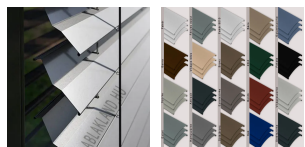

Hívjon +36 1 468-30-10
Minket, vagy írjon.

AZ OLDALON TALÁLHATÓ MÉRETEKEN KÍVÜL, EGYEDI MÉRETŰ ZSALUZIÁK LEGYÁRTÁSÁT IS VÁLLALJUK. TOVÁBBI INFORMÁCIÓÉRT KÉRJÜK HÍVJON MINKET, VAGY ÍRJON [ÜGYFÉLSZOLGÁLATUNKNAK](#).

A Z típusú kültéri zsaluziák műszaki szempontból a legtökéletesebb zsaluziák. A modern Z alakba hengerelt lamellák biztosítják a lamellák ideális összecsukódását. Formája tökéletesen kiegészíti a modern épületeket. Kiválóan árnyékol, és a tömítő gumiknak köszönhetően csendes a működése.