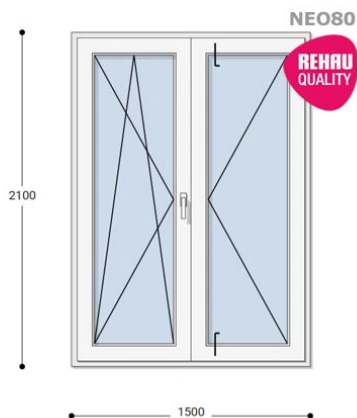

ablakland.hu

Tel: +36 (1) 468-30-10

Ablakland Bemutatóterem:

1141. Budapest, Fogarasi út 130-132.

ABLAK LAND
ABLAK ÉS AJTÓ ÉRTÉKESÍTÉS

150x210 Műanyag erkélyajtó, Kétszárnyú, Bukó-Nyíló-Nyíló, Neo80 Rehau

NKERBNYNY8 150-210

Ár: 192.860 Ft