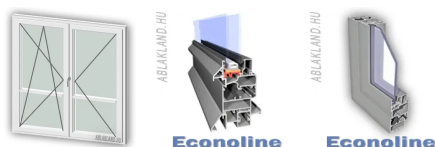

## 150x200 Alumínium erkélyajtó, Kétszárnyú, Bukó/Nyíló+Nyíló, Aliplast Econoline

ALIEKERBNYNY 150-200

**Ár: Kérjen ajánlatot**

**Típus:** Kétszárnyú bukó/nyíló+nyíló alumínium erkélyajtó

**Beépítési mélység:** 51 mm tok szélesség

Hőszigetelésmentes alumíniumprofil rendszer, mely egyaránt alkalmazható a beltérben és kültéren: ablakok, ajtók és válaszfal szegmensek általános használatra közhasznú épületekben és ipari létesítményekben (például az irodai helyiségekben)

Széles színválaszték – lehetőség van a RAL

Termék weplapja: [150x200 Alumínium erkélyajtó, Kétszárnyú, Bukó/Nyíló+Nyíló, Aliplast Econoline](http://ablakland.hu/termek/150x200-aluminiu-erkelyajtó-kétszárnyú-bukó/nyíló+nyíló-aliplast-econoline)  
Efect (Qualides, PL-0001) fantáziatú festésre, illetve anódizált kivitelezésre.