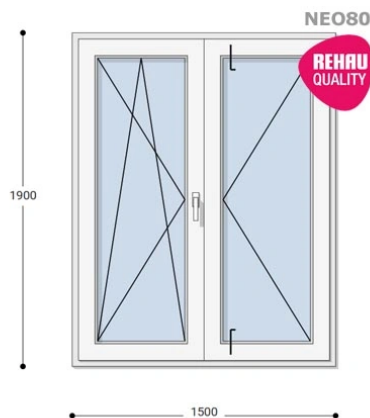

ablakland.hu

Tel: +36 (1) 468-30-10

Ablakland Bemutatóterem:

1141. Budapest, Fogarasi út 130-132.

ABLAK  LAND

ABLAK ÉS AJTÓ ÉRTÉKESÍTÉS

150x190 Műanyag erkélyajtó, Kétszárnyú, Bukó/Nyíló+Nyíló, Neo80 Rehau

NKERBNYNY8 150-190

~~443.522 Ft~~ **Ár: 177.406 Ft**

Felár nélkül legyártható méretek:

Szélesség: 141cm-től 150cm-ig

Magasság: 181cm-től 190cm-ig

Hívjon +36 1 468-30-10
Minket, vagy írjon.

AZ OLDALON TALÁLHATÓ NYILÁSZÁRÓKON KÍVÜL, EGYEDI MÉRETŰ ABLAKOK - AJTÓK LEGYÁRTÁSÁT IS VÁLLALJUK. TOVÁBBI INFORMÁCIÓÉRT KÉRJÜK HÍVJON MINKET, VAGY ÍRJON [ÜGYFÉLSZOLGÁLATUNKNAK](#).

Típus: Kétszárnyú bukó/nyíló+nyíló műanyag erkélyajtó

Beépítési mélység: 80 mm profil szélesség

Kamrák száma: 5

Vasalat: WINKHAUS

2 rétegű üvegezéssel: $U_g = 1,1$ [W/m²K]

3 rétegű üvegezéssel: $U_g = 0,6$ [W/m²K]

Hőszigetelési referencia érték: $U_w = 0,90$ [W/m²K] (meleg peremmel)

Szín: Fehér

Kilincs: 1 db kilincs

Most akciós bevezető áron!

2,5 m² üvegfelület felett 6-16-6 üveggel szerelve.

Termék weplapja: [150x190 Műanyag erkélyajtó, Kétszárnyú, Bukó/Nyíló+Nyíló, Neo80 Rehau](#)