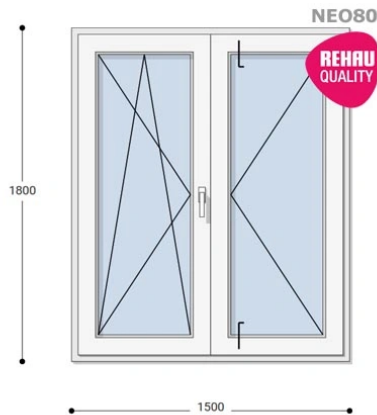

ablakland.hu

Tel: +36 (1) 468-30-10

Ablakland Bemutatóterem:

1141. Budapest, Fogarasi út 130-132.

ABLAK LAND
ABLAK ÉS AJTÓ ÉRTÉKESÍTÉS

150x180 Műanyag erkélyajtó, Kétszárnyú, Bukó/Nyíló+Nyíló, Neo80 Rehau

NKERBNYNY8 150-180

~~443.522 Ft~~ **Ár: 177.406 Ft**