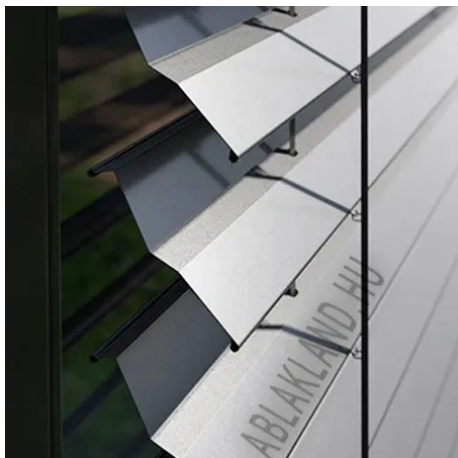

## 150x175 Alumínium zsaluzia, Külső tokos, SortiBlind

ZSA 150-175

Ár: 270.764 Ft

**Hívjon +36 1 468-30-10**  
**Minket, vagy írjon.**

AZ OLDALON TALÁLHATÓ MÉRETEKEN KÍVÜL, EGYEDI MÉRETŰ ZSALUZIÁK LEGYÁRTÁSÁT IS VÁLLALJUK. TOVÁBBI INFORMÁCIÓÉRT KÉRJÜK HÍVJON MINKET, VAGY ÍRJON [ÜGYFÉLSZOLGÁLATUNKNAK](#).

A Z típusú kültéri zsaluziák műszaki szempontból a legtökéletesebb zsaluziák. A modern Z alakba hengerelt lamellák biztosítják a lamellák ideális összecsukódását. Formája tökéletesen kiegészíti a modern épületeket. Kiválóan árnyékol, és a tömítő gumiknak köszönhetően csendes a működése.