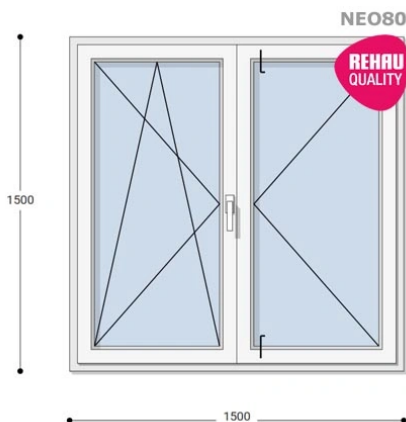

ablakland.hu

Tel: +36 (1) 468-30-10

Ablakland Bemutatóterem:

1141. Budapest, Fogarasi út 130-132.

ABLAK LAND
ABLAK ÉS AJTÓ ÉRTÉKESÍTÉS

150x150 Műanyag ablak, Középen Felnyíló, Bukó/Nyíló+Nyíló, Neo80 Rehau

NKKBNYNY8 150-150

~~331.597 Ft~~ **Ár: 132.639 Ft**