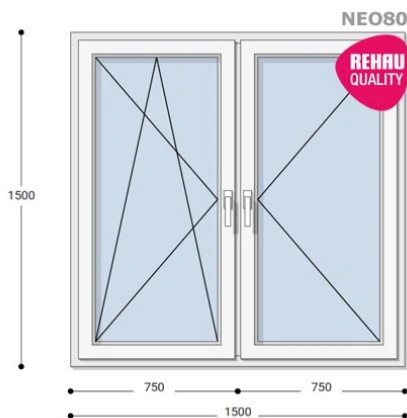

ablakland.hu

Tel: +36 (1) 468-30-10

Ablakland Bemutatóterem:

1141. Budapest, Fogarasi út 130-132.

ABLAK LAND
ABLAK ÉS AJTÓ ÉRTÉKESÍTÉS

150x150 Műanyag ablak, Kétszárnyú, Bukó-Nyíló-Nyíló, Neo80 Rehau

NEBNY8 150-150

Ár: 128.280 Ft