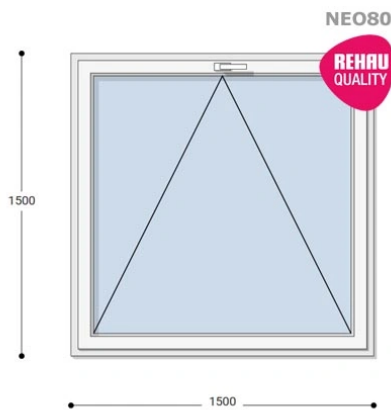

ablakland.hu

Tel: +36 (1) 468-30-10

Ablakland Bemutatóterem:

1141. Budapest, Fogarasi út 130-132.

ABLAK LAND

ABLAK ÉS AJTÓ ÉRTÉKESÍTÉS

150x150 Műanyag ablak, Egyszárnyú, Bukó, Neo80 Rehau

NEB8 150-150

~~278.549 Ft~~ **Ár: 111.417 Ft**