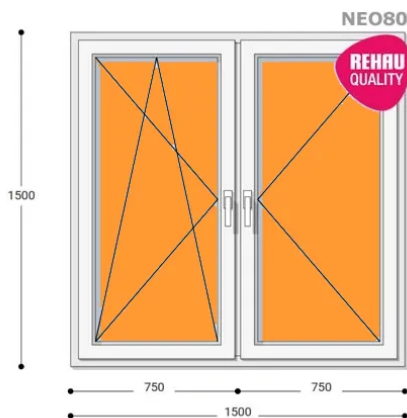

ablakland.hu

Tel: +36 (1) 468-30-10

Ablakland Bemutatóterem:

1141. Budapest, Fogarasi út 130-132.

ABLAK LAND
ABLAK ÉS AJTÓ ÉRTÉKESÍTÉS

150x150 Háromrétegű ablak, Kétszárnyú

NEBNY8H 150-150

Ár: 158.230 Ft