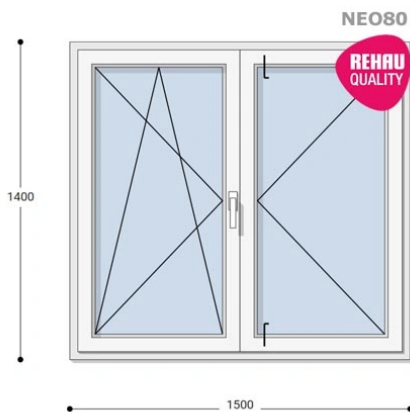

ablakland.hu

Tel: +36 (1) 468-30-10

Ablakland Bemutatóterem:

1141. Budapest, Fogarasi út 130-132.

ABLAK LAND

ABLAK ÉS AJTÓ ÉRTÉKESÍTÉS

150x140 Műanyag ablak, Középen Felnyíló, Bukó/Nyíló+Nyíló, Neo80 Rehau

NKKBNYNY8 150-140

~~314.617 Ft~~ **Ár: 125.844 Ft**