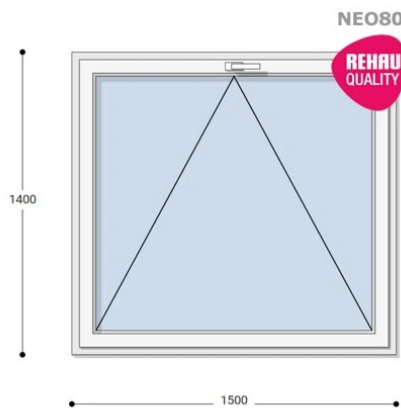

ablakland.hu

Tel: +36 (1) 468-30-10

Ablakland Bemutatóterem:

1141. Budapest, Fogarasi út 130-132.

ABLAK LAND

ABLAK ÉS AJTÓ ÉRTÉKESÍTÉS

150x140 Műanyag ablak, Egyszárnyú, Bukó, Neo80 Rehau

NEB8 150-140

~~264.706 Ft~~ **Ár: 105.880 Ft**