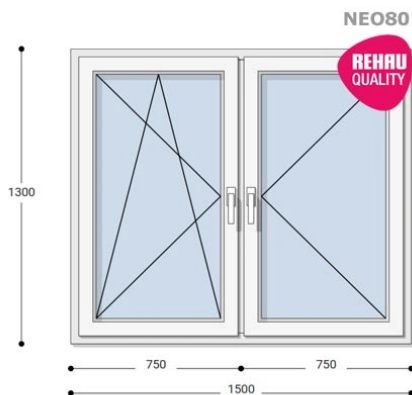

## 150x130 Műanyag ablak, Kétszárnyú, Bukó/Nyíló+Nyíló, Neo80 Rehau

NEB NY8 150-130

~~285.750 Ft~~ **Ár: 114.300 Ft**

**Hívjon +36 1 468-30-10**  
**Minket, vagy írjon.**

AZ OLDALON TALÁLHATÓ NYILÁSZÁRÓKON KIVÜL, EGYEDI MÉRETŰ ABLAKOK - AJTÓK LEGYÁRTÁSÁT IS VÁLLALJUK. TOVÁBBI INFORMÁCIÓÉRT KÉRJÜK HÍVJON MINKET, VAGY ÍRJON [ÜGYFÉLSZOLGÁLATUNKNAK](#).

### Felár nélkül legyártható méretek:

Szélesség: 141cm-től 150cm-ig

Magasság: 121cm-től 130cm-ig

A **NEO 80 REHAU** egy olyan ablakcsalád, amely tökéletes megoldás a megálmodott otthon megteremtésére, az igényeidnek megfelelően. Ideális meglévő lakások felújításához. Az okos befektetések kulcsa minden esetben a racionális számítás és az egyensúly. Azaz hosszú távú **költséghatékonyság**, olyan megoldások kiválasztása, amelyek tartóssága nem hagy cserben. Mindezt a **REHAU** világhírű márkanév szavatolja.

**Típus:** Kétszárnyú bukó/nyíló+nyíló műanyag ablak

**Beépítési mélység:** 80 mm profil szélesség

**Kamrák száma:** 5

**Vasalat:** WINKHAUS

**2 rétegű üvegezéssel:**  $U_g = 1,1$  [W/m<sup>2</sup>K]

**3 rétegű üvegezéssel:**  $U_g = 0,6$  [W/m<sup>2</sup>K]