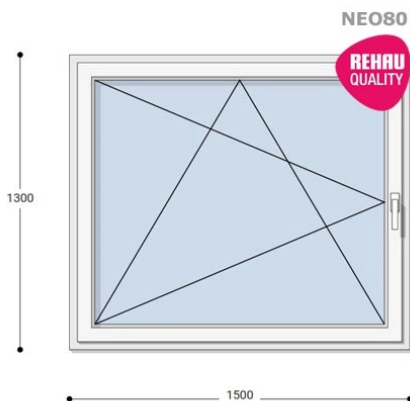

ablakland.hu

Tel: +36 (1) 468-30-10

Ablakland Bemutatóterem:

1141. Budapest, Fogarasi út 130-132.

ABLAK LAND

ABLAK ÉS AJTÓ ÉRTÉKESÍTÉS

150x130 Műanyag ablak, Egyszárnyú, Bukó/Nyíló, Neo80 Rehau

NEB NY8 150-130

~~272.288 Ft~~ **Ár: 108.915 Ft**