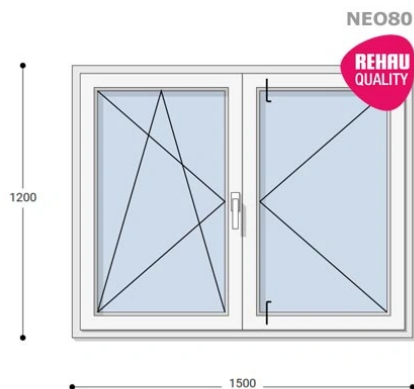

ablakland.hu

Tel: +36 (1) 468-30-10

Ablakland Bemutatóterem:

1141. Budapest, Fogarasi út 130-132.

ABLAK LAND
ABLAK ÉS AJTÓ ÉRTÉKESÍTÉS

150x120 Műanyag ablak, Középen Felnyíló, Bukó/Nyíló+Nyíló, Neo80 Rehau

NKKBNYNY8 150-120

~~279.121 Ft~~ **Ár: 111.646 Ft**