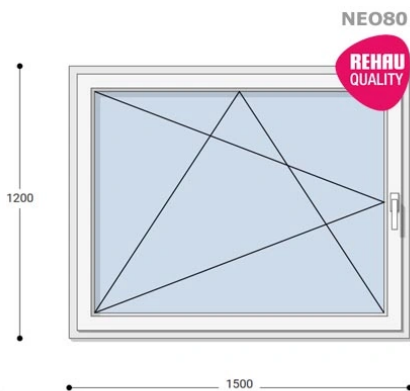

ablakland.hu

Tel: +36 (1) 468-30-10

Ablakland Bemutatóterem:

1141. Budapest, Fogarasi út 130-132.

ABLAK LAND

ABLAK ÉS AJTÓ ÉRTÉKESÍTÉS

150x120 Műanyag ablak, Egyszárnyú, Bukó/Nyíló, Neo80 Rehau

NEB NY8 150-120

~~258.229 Ft~~ **Ár: 103.289 Ft**