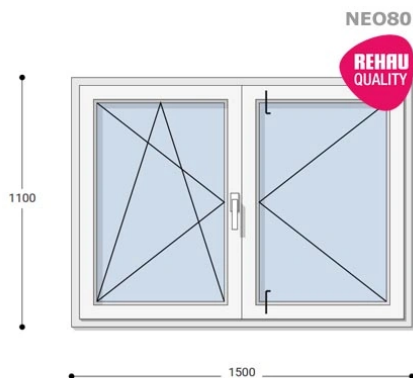

ablakland.hu

Tel: +36 (1) 468-30-10

Ablakland Bemutatóterem:

1141. Budapest, Fogarasi út 130-132.

ABLAK LAND
ABLAK ÉS AJTÓ ÉRTÉKESÍTÉS

150x110 Műanyag ablak, Középen Felnyíló, Bukó/Nyíló+Nyíló, Neo80 Rehau

NKKBNYNY8 150-110

~~260.833 Ft~~ **Ár: 104.331 Ft**