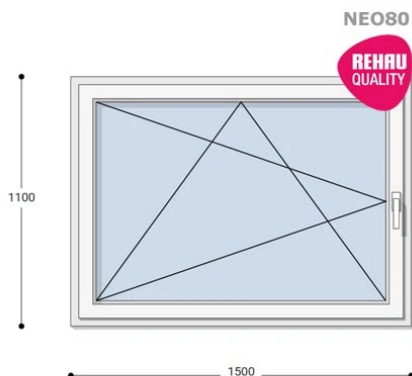

ablakland.hu

Tel: +36 (1) 468-30-10

Ablakland Bemutatóterem:

1141. Budapest, Fogarasi út 130-132.

ABLAK LAND

ABLAK ÉS AJTÓ ÉRTÉKESÍTÉS

150x110 Műanyag ablak, Egyszárnyú, Bukó/Nyíló, Neo80 Rehau

NEB NY8 150-110

~~243.815 Ft~~ **Ár: 97.523 Ft**